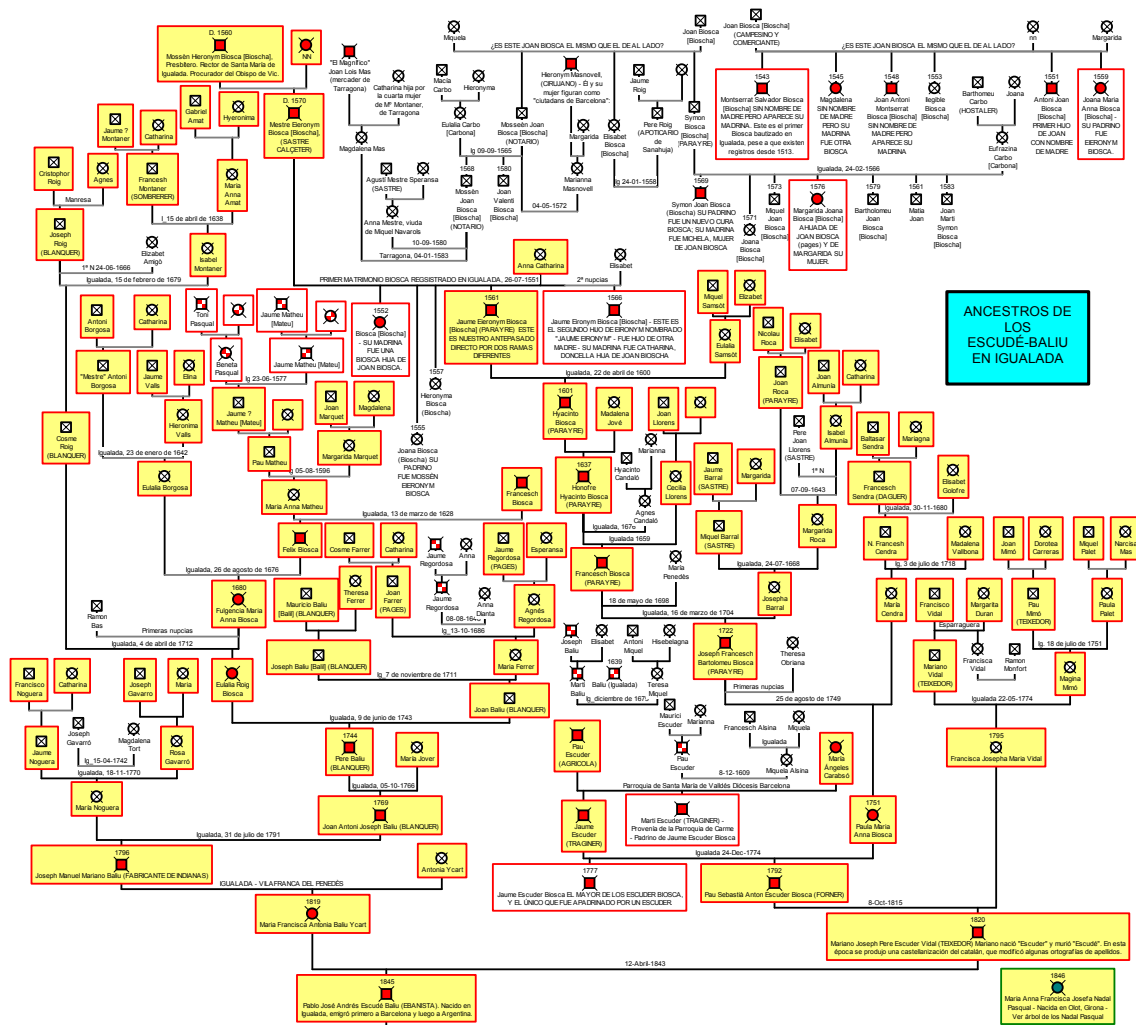

# ÁRBOL GENEALÓGICO DE PABLO ESCUDÉ BALIU

## Padre de José Escudé Nadal Igalada, Provincia de Barcelona.

**ANCESTROS IGUALADIÉS DE LOS DESCENDIENTES ARGENTINOS DE LOS AMORES “SACRÍLEGOS” DEL REVERENDO PADRE JERONI BIOSCA, FALLECIDO EN 1560. TAMBIÉN CONTIENE LA MEMORIA DE CÓMO, EN 1774, EL CAMPESINO PAU ESCUDER CASÓ A SU HIJO JAUME CON LA DONCELLA IGUALADÍ PAOLA BIOSCA, DESCENDIENTE DEL R.P. BIOSCA, QUIEN FUERA ANTEPASADO DE LOS ESCUDÉ-NADAL POR DOS RAMAS CONFLUYENTES: LOS ESCUDER Y LOS BALIU.**